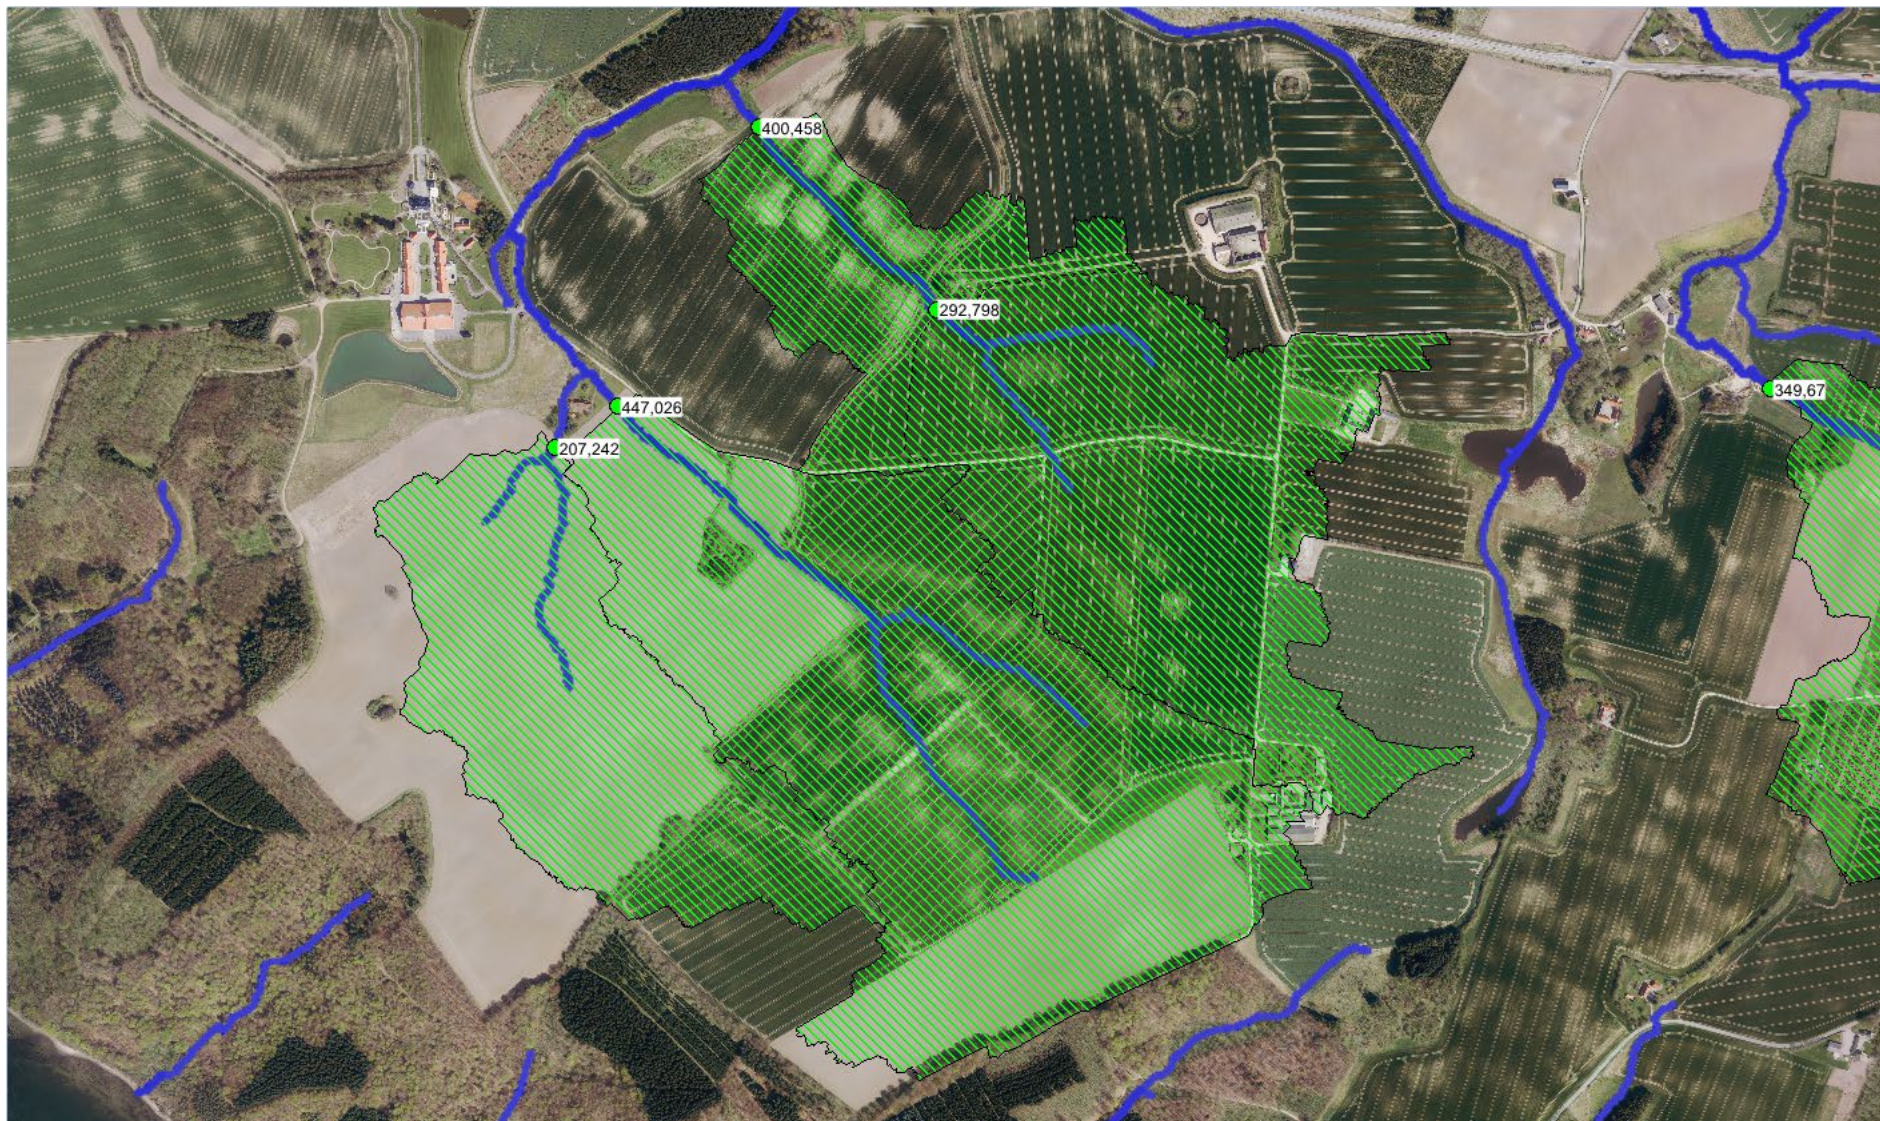

SCALGO-analyse

Simon Bjorholm

SEGES

SEGES

SEGES

SEGES

Landmand.dk

■ = Marker 2018 | ■ = Afstrømningsområde | 🌾 = Potentiel placering af minivådområde