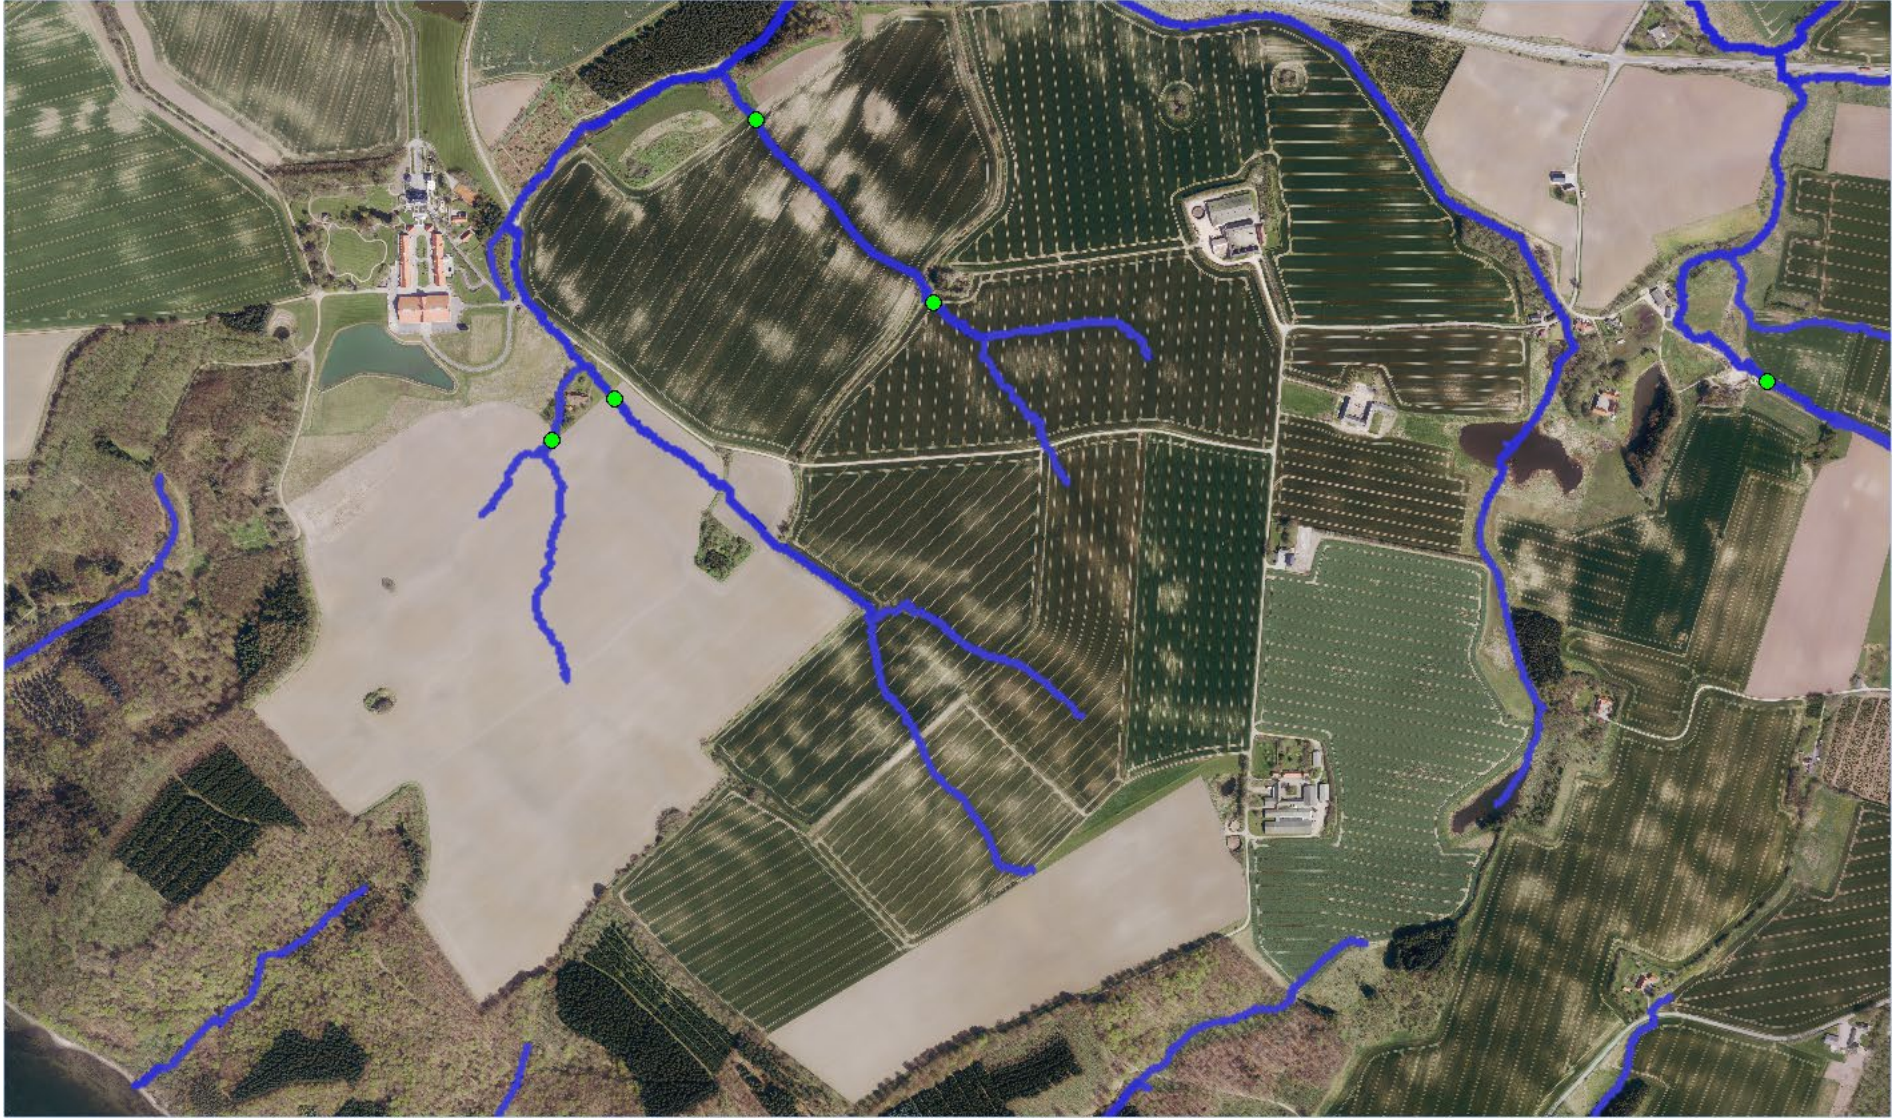

SCALGO-analyse

Simon Bjorholm

SEGES

SEGES

SEGES

SEGES

Landmand.dk

■ = Marker 2018 | ■ = Afstrømningsområde | 🌾 = Potentiel placering af minivådområde