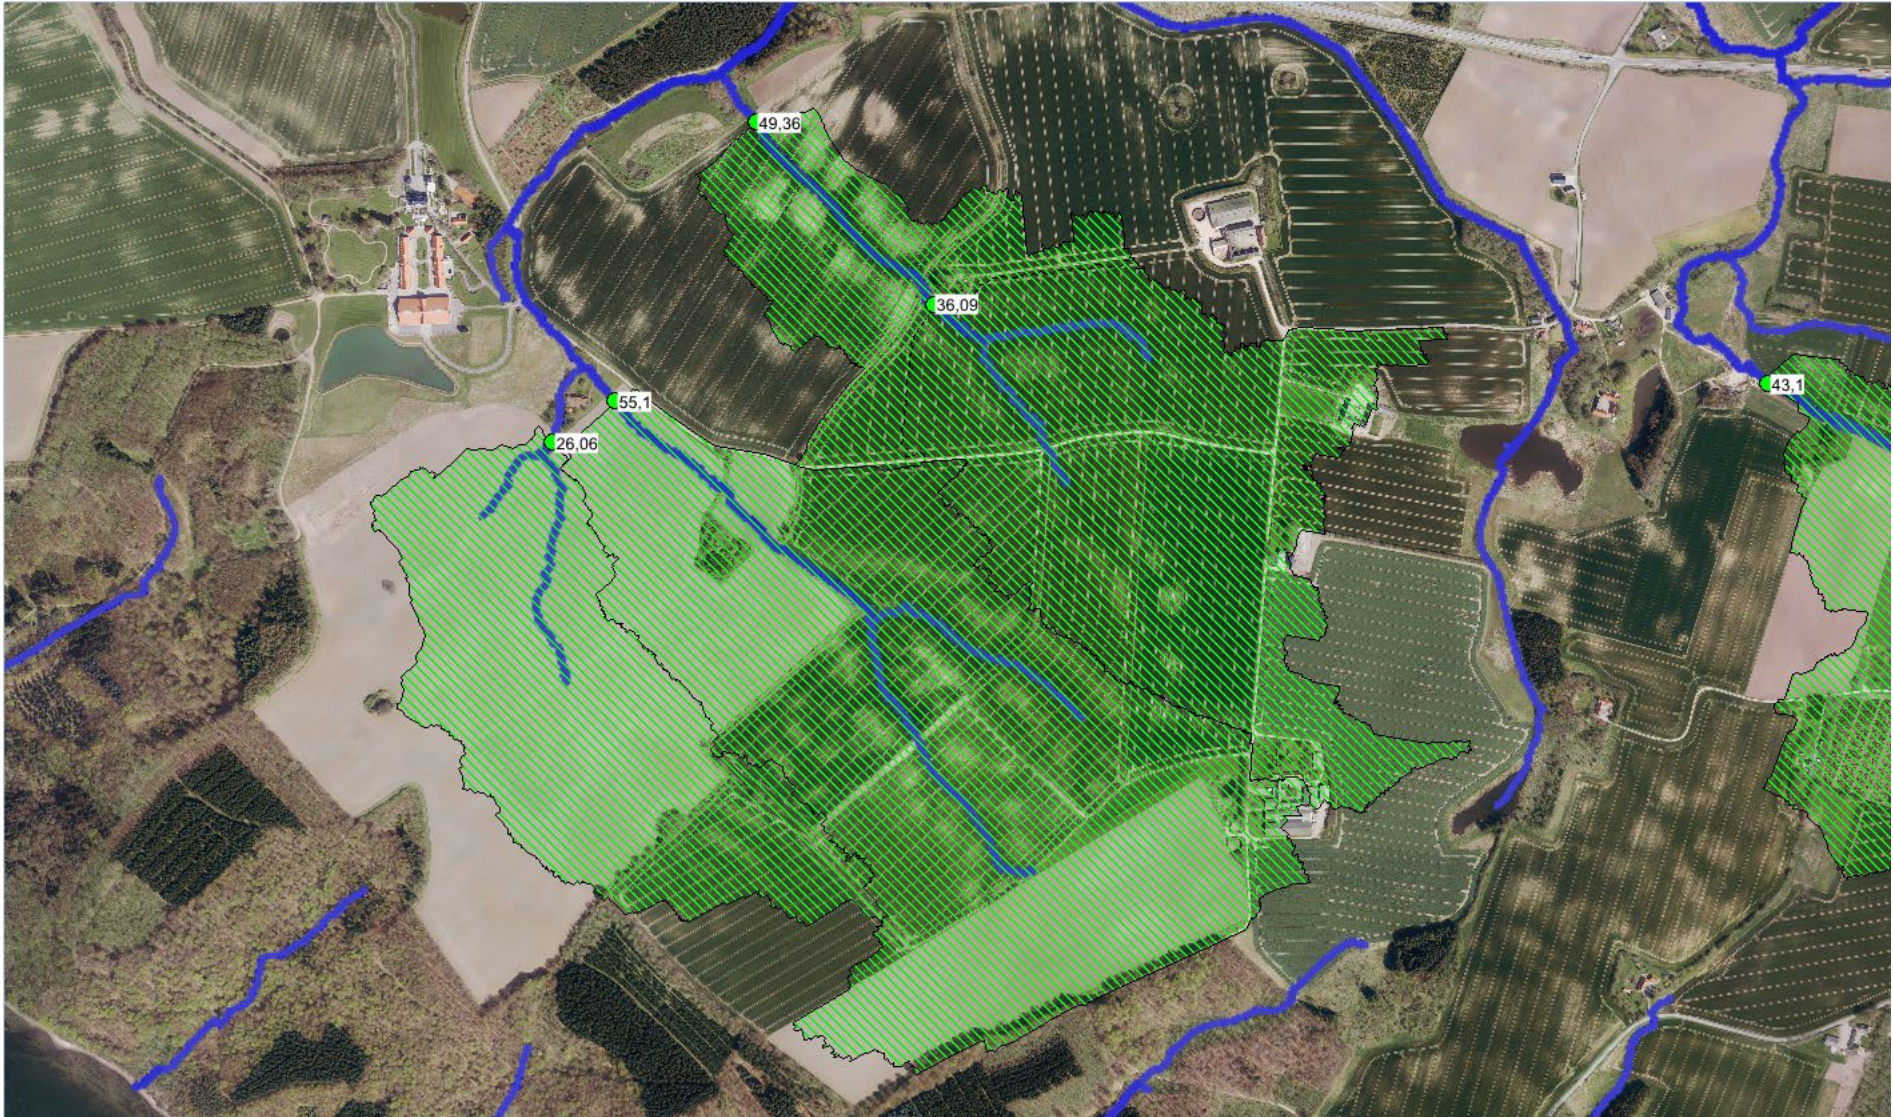

SCALGO-analyse

Simon Bjorholm

SEGES

SEGES

SEGES

SEGES

Landmand.dk

■ = Marker 2018 | ■ = Afstrømningsområde | 🌾 = Potentiel placering af minivådområde